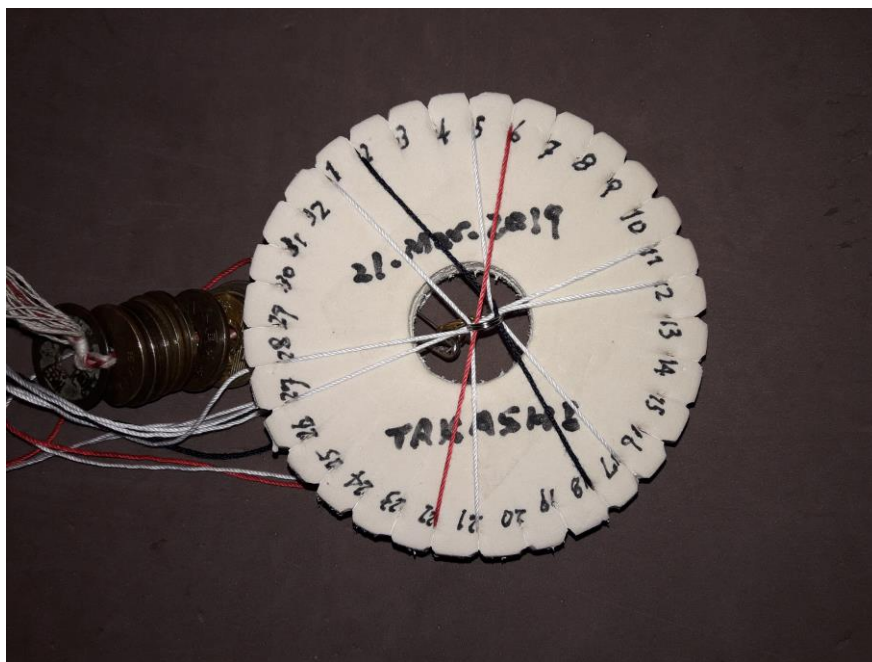

離宮組 Rikyu Gumi

カラーバリエーション

組糸初期配置図          initial position

2,18 黒 black    6,22 赤 red    1,5,11,12,17,21,27,28 白 white

組み方

02-10 18-26 11-16 27-32 21-13 05-29 12-7 28-23

01-02 32-01 06-05 07-06 22-21 23-22 17-18 16-17

18-04 21-03 05-18 02-21

03-02 04-05 29-28 26-27 10-11 13-12

繰り返し          repeat from the top