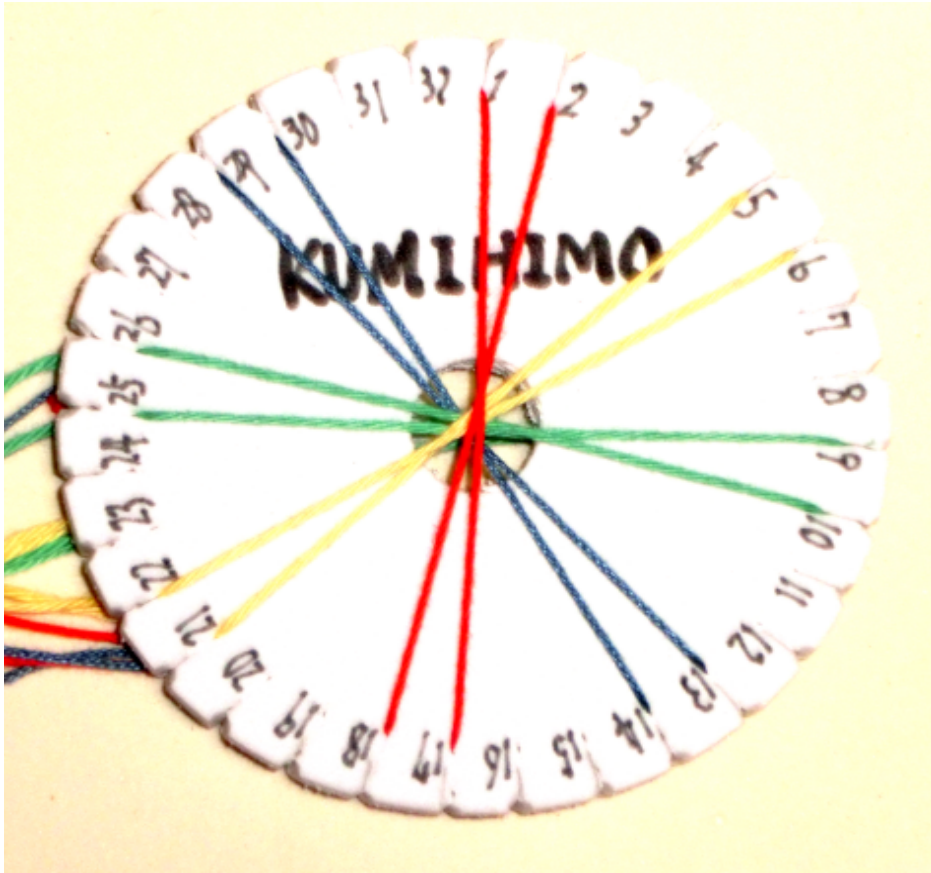

十六金剛返し手順1

KUMIHIMO

16_Kongo Mix stage 1

No. 3 - A-1

開始時 糸配置図 Initial Position

- 1 17-3 1-19 13-31 29-15
- 2 9-27 25-11 5-23 Repeat 6 times (1 and 2)

完成図
Product