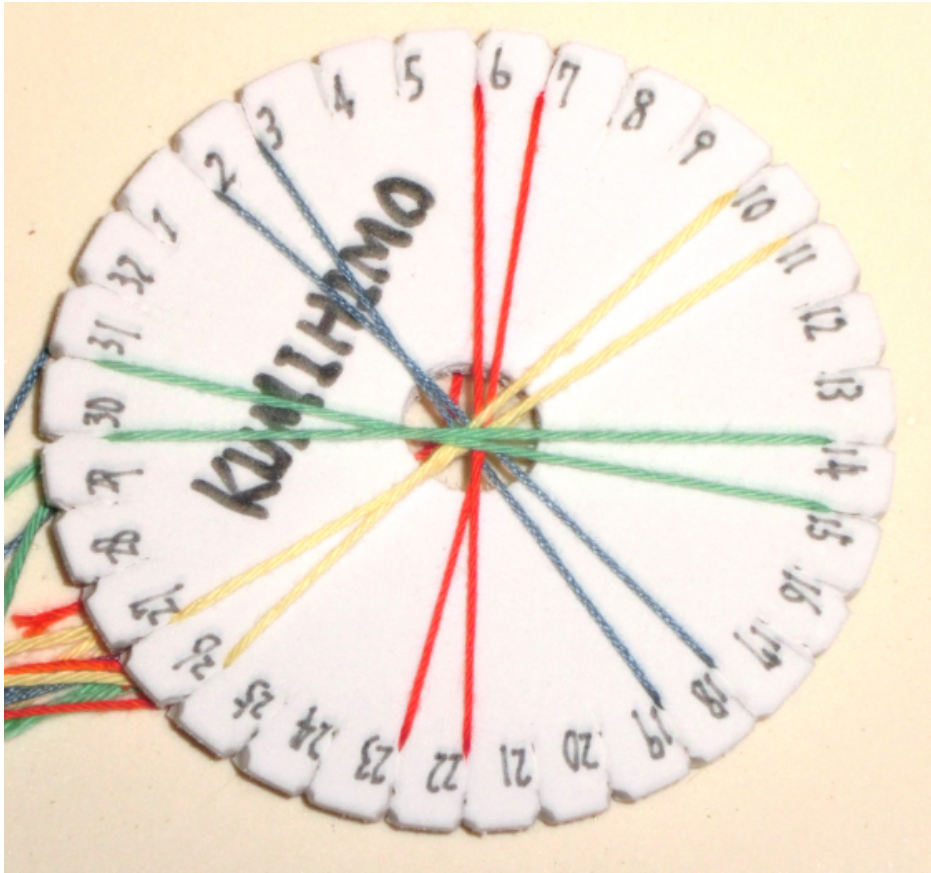

十六金剛返し手順3

KUMIHIMO

16_Kongo Mix stage 3

No. 3 - A-3

開始時 糸配置図 Initial Position

- 1 7-21 23-5 11-25 27-9 15-29 31-13
- 2 3-17 19-1 7-21 23-5 Repeat 6 times (1 and 2)

完成図
Product