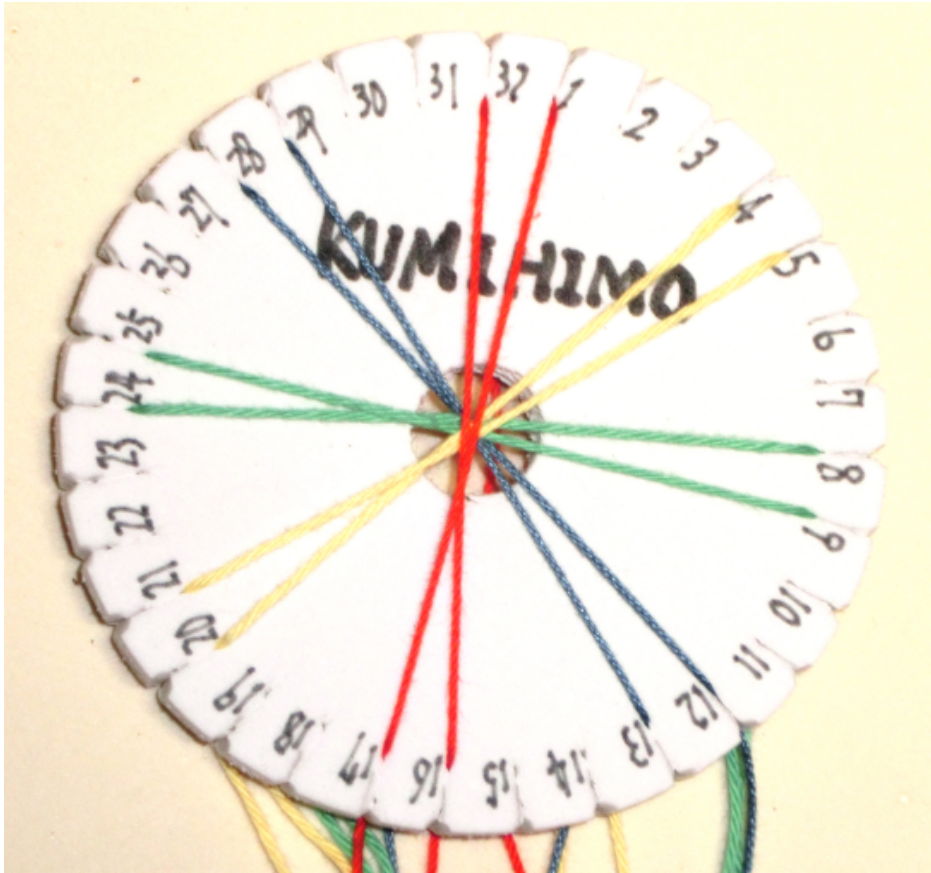

十六金剛返し手順4

KUMIHIMO

16_Kongo Mix stage 4

No. 3 - A-4

開始時 糸配置図 Initial Position

- 1 32-2 28-30 24-26 20-22
- 2 16-18 12-14 8-10 4-6

return to A-1

手順1(A-1)に戻る

完成図
Product