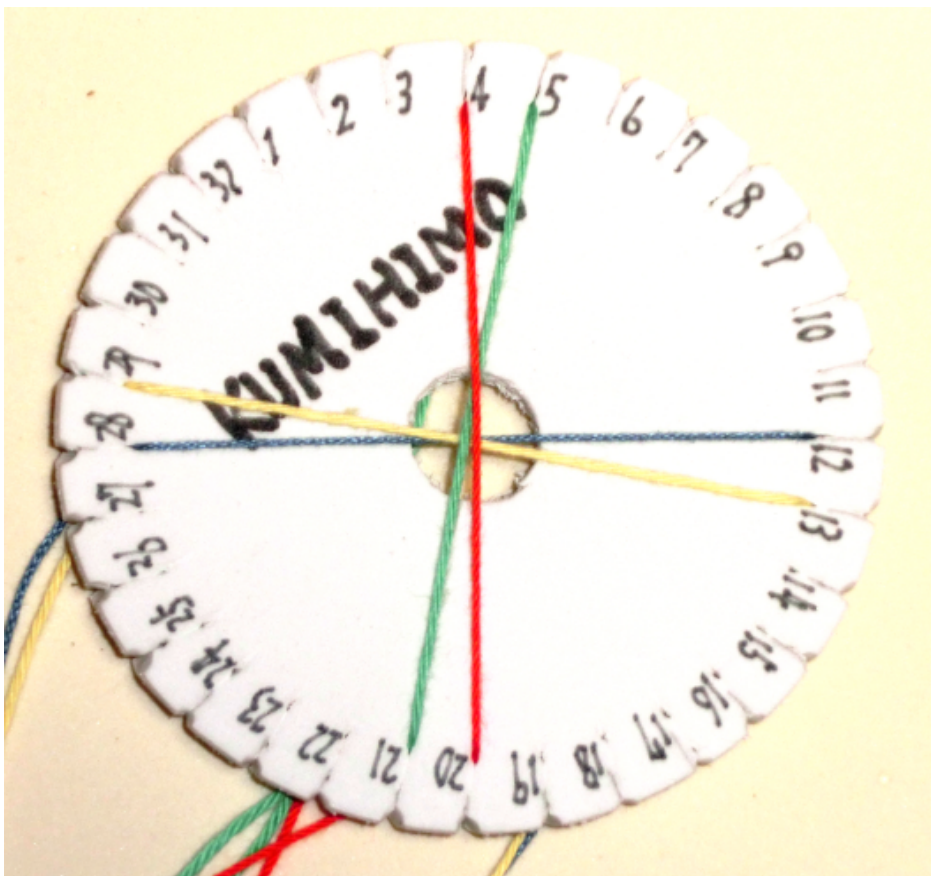

八つ瀬組

KUMIHIMO

Yatsuse

No. 4 - A

開始時 糸配置図 Initial Position

- | | | | | | | |
|---|-------|-------|------|-------|-------|-------|
| 1 | 12-11 | 28-27 | 4-12 | 20-28 | 11-20 | 27-4 |
| 2 | 13-14 | 29-30 | 5-29 | 21-13 | 14-5 | 30-21 |

完成図
Product