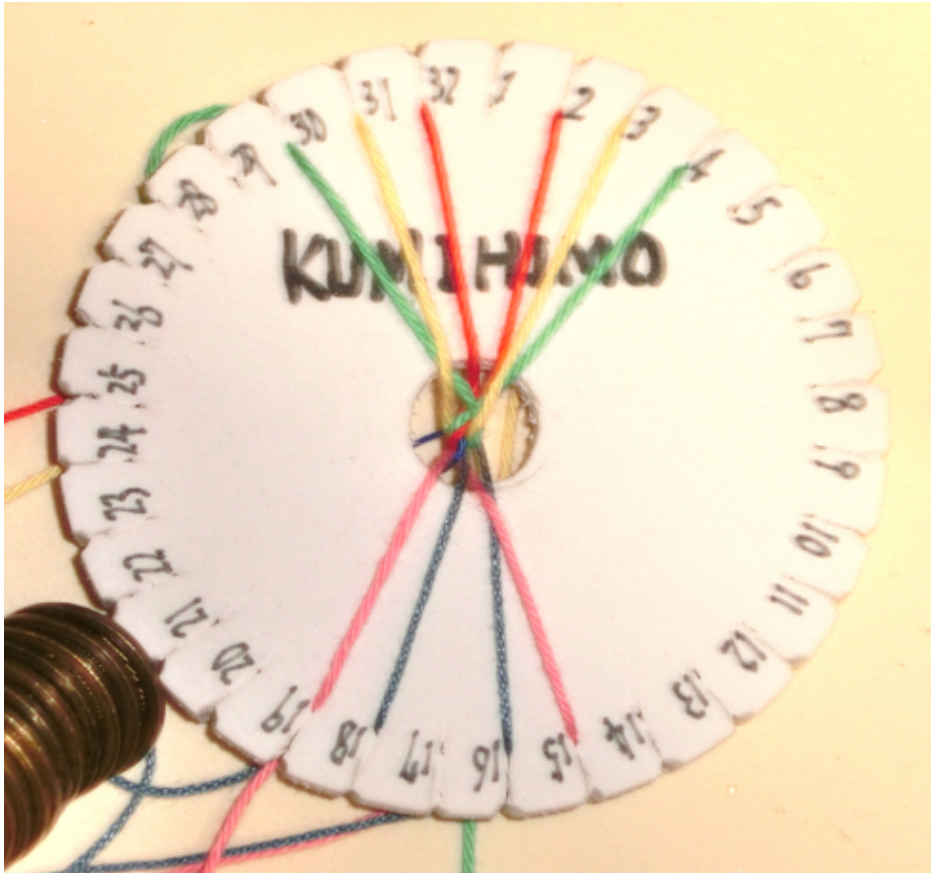

十本畝組

10_Une

KUMIHIMO

No. 18 - A

開始時 糸配置図 Initial Position

- 1 32-9 2-25 16-2 3-16 15-3 4-15 9-4
- 2 18-32 31-18 19-31 30-19 25-30

完成図
Product