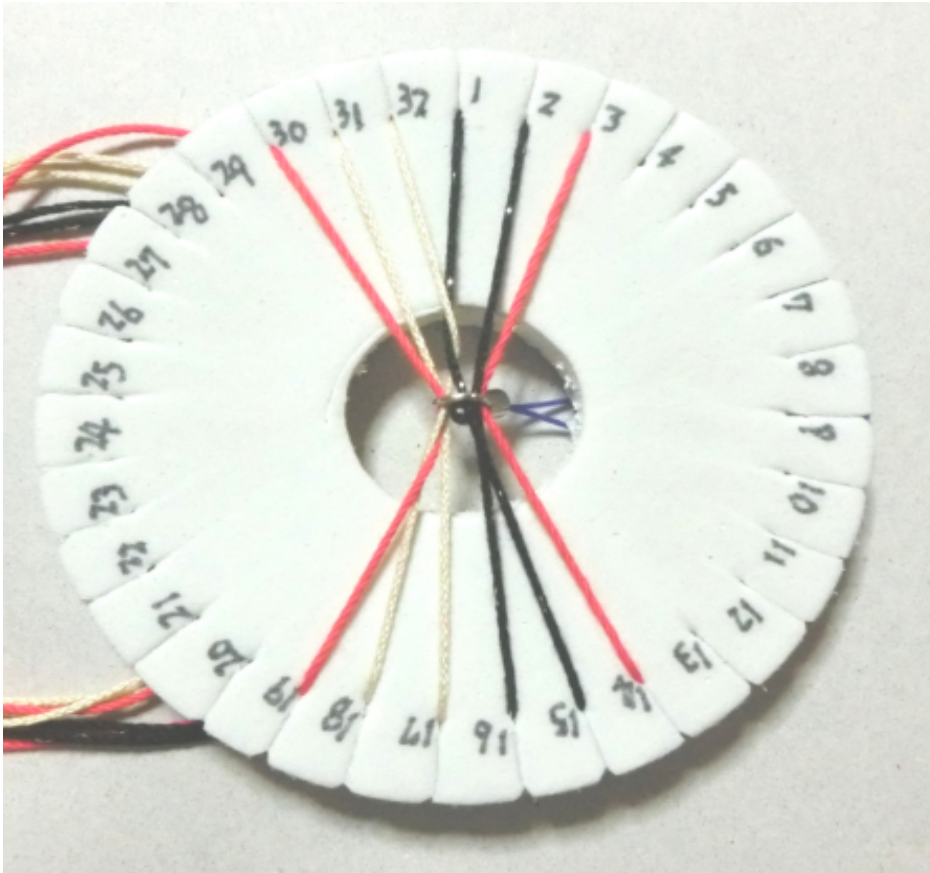

十二本畝組変化

12_Une V

KUMIHIMO

No. **19** - C

開始時 糸配置図 Initial Position

- 1 32-9 1-25 16-1 2-16 15-2 3-15 14-3 9-14
- 2 17-32 31-17 18-31 30-18 19-30 25-19

完成図
Product